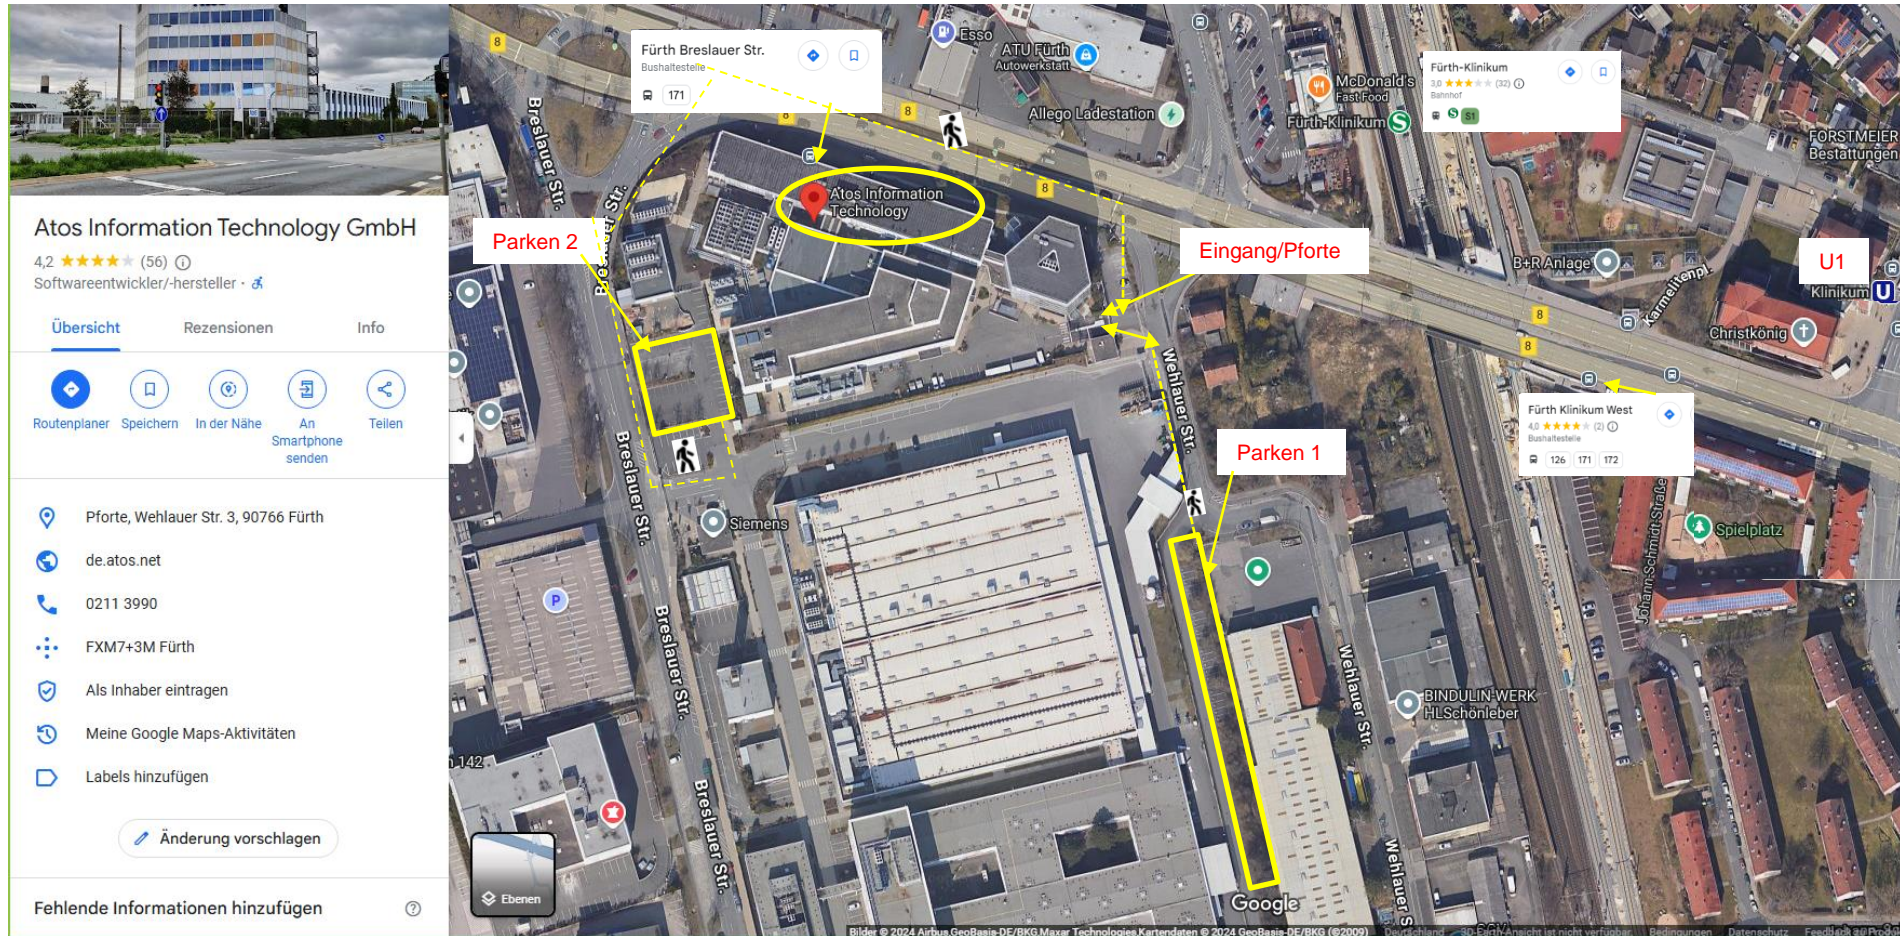

Atos Information Technology - Anfahrt und Parken

Eingang/Pforte: Wehlauer Straße 3, 90766 Fürth, Tel +49 211 399 0

Kostenfrei Parken:

Parken 1: An der Wehlauer Straße auf den reservierten Atos-Parkplätzen (an der Pforte vorbei Richtung Flamme Möbel auf der linken Seite).

Parken 2: Auf dem Atos-Gelände, Zufahrt von der Breslauer Straße Nr. 5 Siemens (geöffnete Schranke); kurzer Fußweg zum Eingang Würzburger Str. o. Wehlauer Str.

ÖPNV

- U1 Haltestelle Klinikum
- Busse 126/171/172 (Haltestelle Klinikum West)
- Bus 171 (Haltestelle Fürth Breslauer Str.)
- S-Bahn Fürth-Klinikum