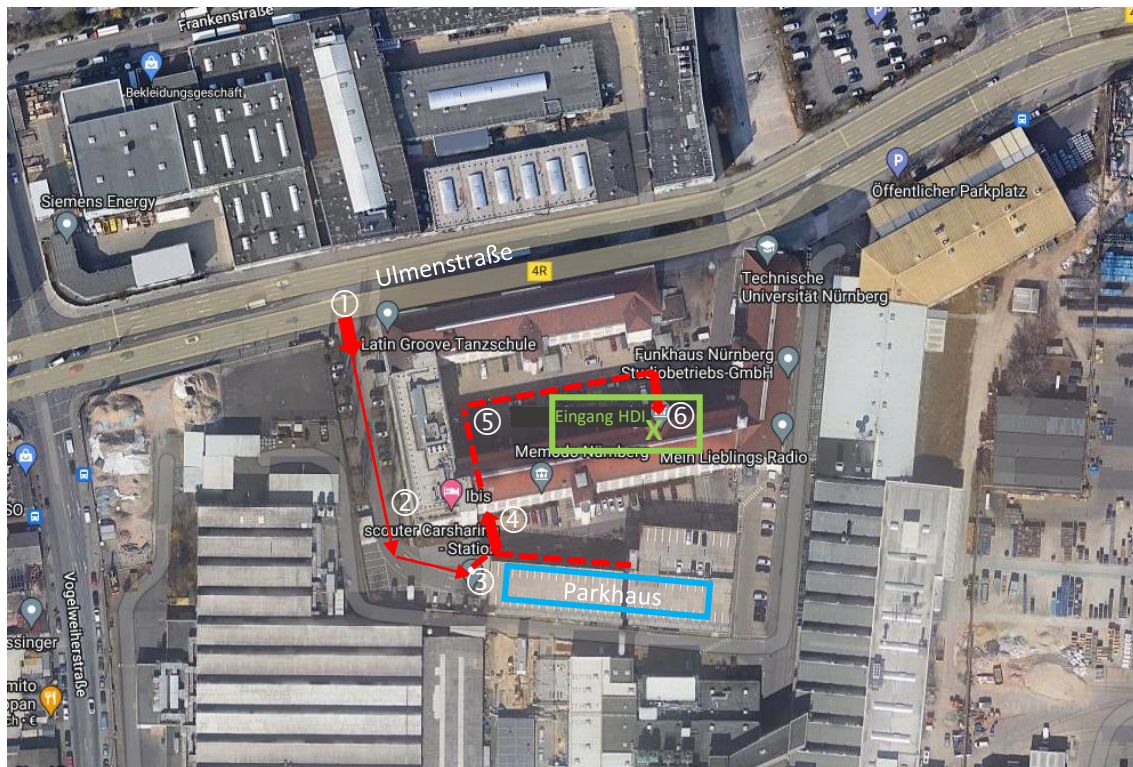

Anfahrt und Parken

HDI Global SE, Niederlassung Nürnberg, Ulmenstr. 52e, 90443 Nürnberg

So kommen Sie mit dem PKW zur Veranstaltung

Die Zufahrt erfolgt von der Ulmenstraße aus. ① Am besten Sie orientieren sich am IBIS-Budget-Hotel ② Ulmenstr. 52b, 90443 Nürnberg. Biegen Sie von der Ulmenstraße ab in die Einfahrt auf das Gelände. Fahren Sie am IBIS vorbei und Sie stehen vor dem **Parkhaus**. ③ Das Parken ist kostenfrei!

Fahren Sie im Parkhaus ganz nach oben auf die oberste Ebene und gehen Sie über das Treppenhaus ins Freie.

Nehmen Sie den Durchgang ④ neben dem IBIS-Eingang zum Innenhof. ⑤ Gehen Sie nach rechts bis zum **Haus 52e**. ⑥